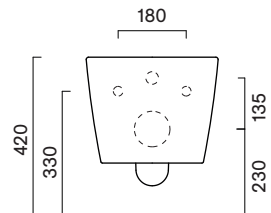

Sfera 55x35

Description	cm 55x35 kg 27 lt 4,5	Wall-hung Wc with Silentech flushing system and hidden fixing from the bottom.
--------------------	-----------------------------	--

Codes, colours and finishes	05 1155 0001	Bianco glossy	<input type="radio"/>
	05 1155 0021	Bianco satin	<input type="radio"/>
	05 1155 0022	Nero satin	<input checked="" type="radio"/>
	05 1155 0023	Cemento satin	<input type="radio"/>
	05 1155 0028	Acqua satin	<input type="radio"/>
	05 1155 0029	Sabbia satin	<input type="radio"/>
	05 1155 0030	Lino satin	<input type="radio"/>
	05 1155 0031	Seta satin	<input type="radio"/>
	05 1155 0032	Tortora satin	<input type="radio"/>

Plus and features

Silentech

Save Water

Cataglaze+

Soft Close

Quick Release

EN 997 – CL1 – 5A

Dimensions