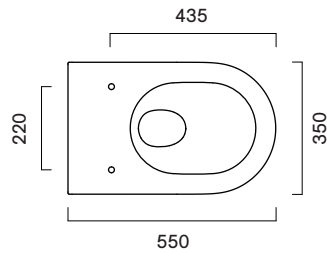

Sfera 55x35

Description	cm 55x35 kg 27 lt 4,5	Wall-hung Wc with Silentech flushing system and hidden fixing from the bottom.
--------------------	-----------------------------	--

Codes, colours and finishes	05 1155 0001	Bianco glossy	<input type="radio"/>
	05 1155 0021	Bianco satin	<input type="radio"/>
	05 1155 0022	Nero satin	<input checked="" type="radio"/>
	05 1155 0023	Cemento satin	<input type="radio"/>
	05 1155 0028	Acqua satin	<input type="radio"/>
	05 1155 0029	Sabbia satin	<input type="radio"/>
	05 1155 0030	Lino satin	<input type="radio"/>
	05 1155 0031	Seta satin	<input type="radio"/>
	05 1155 0032	Tortora satin	<input type="radio"/>

Plus and features

Silentech

Save Water

Cataglaze+

Soft Close

Quick Release

EN 997 – CL1 – 5A

Dimensions